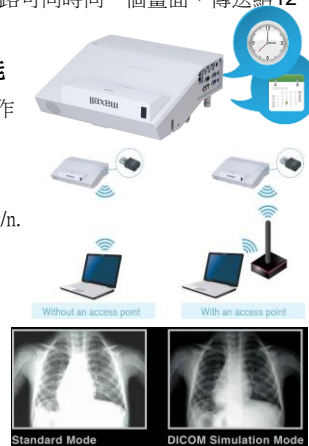

■ HDCR (高動態對比功能)

當一般投影機在明亮的房間中使用，顏色較深的圖像顯色較差，畫面變得不清晰。

當使用此功能，在有室內照明或室外光源下的模糊圖像得以校正，即使在明亮的房間也會呈現清晰的圖像。

■ Image Optimizer 圖像優化功能

在燈泡使用時間上，不管多久皆可透過HDCR & Accentualizer來自動調整保持清晰的畫面。

■ 規格表

液晶板系統	0.59" TFT LCD x 3片(無機面板)	
解析度	WXGA 1280 x 800	
畫數	3,072,000畫素(1280x800x3)	
掃描密度	800條	
鏡頭	數位縮放1.35倍 / 電子調焦 / 鏡頭投射比0.3:1	
投影尺寸	60"-100"(建議尺寸)	
燈泡	250W	
亮度	3700 ANSI 流明	
對比	20,000:1	
喇叭	16W	
電源	AC100~120V/AC220~240V	
投影方式	前投、後投、懸掛、桌投皆可適用	
電腦相容性	VGA, SVGA, XGA, WXGA, SXGA, WXGA+, WXGA++, WSXGA+, UXGA, Full HD, MAC 16"	
視訊相容性	NTSC, NTSC4.43, PAL, SECAM, PAL-M, PAL-N PAL (60Hz) 576i@50, 576p@50, 720p@50/60, 1080i@50/60 1080p@50/60	
介面端子	影像輸入	Composite Video : RCA x 1 HDMI x 2
	電腦訊號	輸入 類比RGB: D-sub 15pin mini jack x 2 輸出 類比RGB: via D-sub 15pin mini jack x 1
	音效訊號	輸入 1 x stereo mini jack, 1 x pair RCA (L/R), 1 x microphone 輸出 1 x stereo mini jack 3.5mm Mic x 1
	控制介面	RS232(9-pin Dsub) x 1、RJ-45 x 1
	USB	USB Type A x2(隨身碟或無線網路<選配>) USB Type B x1(USB display或滑鼠USB)
安全規格	UL/cUL, FCC Part 15, Class B, AS/NZS, CISPR22, class B, CE, RoHS, GOST-R	
尺寸 (W x H x D)	382mm x 141mm x 362mm	
重量	4.3kg	

*規格若有變更，恕不另行通知。商品顏色以實物為準，本型錄僅供參考

MAXELL全球網址 <http://proj.maxell.co.jp/en/index.html>

■ 具備垂直水平梯修和Perfect Fit 功能

可快速調整投射後的四個角落，面對有曲線之白板方便矯正。

■ 區域網路控制功能 / E-mail主動警告機制 / 區域網路簡報

可利用RS-232C的傳輸透過網路來控制其他產品。網路管理協定(SNMP)，當有錯誤或是故障發生可利用SMTP主動告訊息發給預設的E-mail信箱。可同時連接50台電腦(包含主控主機)，隨時可做主機的影像投影或四分割投影。利用區域網路可同時同一個畫面，傳送給12台投影機做同時同步投影。

■ Easy schedule setting 排程功能

可透過此選單功能自動排程設備操作時間，例如：可於某時自動開關機。

■ 無線網路功能(選配)

選配無線網路卡支援 IEEE802.11/b/g/n。可以無線連結提升簡報便利。

■ DICOM醫學影像仿真模式

在此模式下，可清楚的觀看灰階的醫療影像，例如X光片，這讓醫療教學或醫療會議能更有效率地進行。

■ 兩組HDMI高畫質輸入

■ 其他功能

- 區域網路控制功能 / E-mail主動警告機制 / 區域網路簡報
- 具ImageCare技術 · 具智能環保和節電模式功能
- 過熱自動斷電保護，雜訊抑制技術，可自行設定開機畫面

■ 介面端子圖

■ 投射距離表(16:10)

銀幕尺寸	從投影機的邊緣距離屏幕	從鏡蓋屏幕距離
60	12.8cm	40.9cm
70	19.8cm	47.9cm
75	23.3cm	51.4cm
80	26.8cm	54.9cm
85	30.3cm	58.4cm
90	33.8cm	61.9cm
95	37.3cm	65.4cm
100	40.8cm	68.8cm