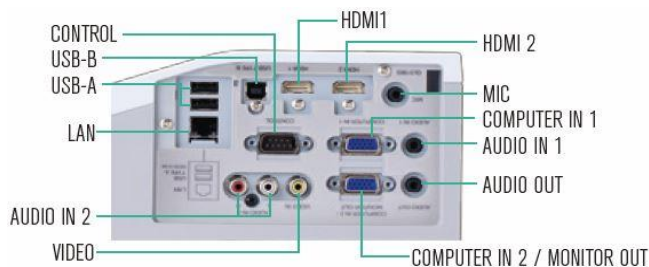

■ HDCR (高動態對比功能)

當一般投影機在明亮的房間中使用，顏色較深的圖像顯色較差，畫面變得不清晰。

當使用此功能，在有室內照明或室外光源下的模糊圖像得以校正，即使在明亮的房間也會呈現清晰的圖像。

■ Image Optimizer 圖像優化功能

在燈泡使用時間上，不管多久皆可透過HDCR & Accentualizer來自動調整保持清晰的畫面。

■ 規格表

液晶板系統	0.59" TFT LCD x 3片(無機面板)	
解析度	WXGA 1280 x 800	
畫數	3,072,000畫素(1280x800x3)	
掃描密度	800條	
鏡頭	數位縮放1.35倍 / 電子調焦 / 鏡頭投射比0.3:1	
投影尺寸	60"-100"(建議尺寸)	
燈泡	250W	
亮度	3700 ANSI 流明	
對比	20,000:1	
喇叭	16W	
電源	AC100~120V/AC220~240V	
投影方式	前投、後投、懸掛、桌投皆可適用	
電腦相容性	VGA, SVGA, XGA, WXGA, SXGA, WXGA+, WXGA++, WSXGA+, UXGA, Full HD, MAC 16"	
視訊相容性	NTSC, NTSC4.43, PAL, SECAM, PAL-M, PAL-N PAL (60Hz) 576i@50, 576p@50, 720p@50/60, 1080i@50/60 1080p@50/60	
介面端子	影像輸入	Composite Video : RCA x 1 HDMI x 2
	電腦訊號	輸入 類比RGB: D-sub 15pin mini jack x 2 輸出 類比RGB: via D-sub 15pin mini jack x 1
	音效訊號	輸入 1 x stereo mini jack, 1 x pair RCA (L/R), 1 x microphone 輸出 1 x stereo mini jack 3.5mm Mic x 1
	控制介面	RS232(9-pin Dsub) x 1、RJ-45 x 1
	USB	USB Type A x2(隨身碟或無線網路<選配>) USB Type B x1(USB display或滑鼠USB)
安全規格	UL/cUL, FCC Part 15, Class B, AS/NZS, CISPR22, class B, CE, RoHS, GOST-R	
尺寸 (W x H x D)	382mm x 141mm x 362mm	
重量	4.3kg	

*規格若有變更，恕不另行通知。商品顏色以實物為準，本型錄僅供參考

MAXELL全球網址 <http://proj.maxell.co.jp/en/index.html>

■ 具備垂直水平梯修和Perfect Fit 功能

可快速調整投射後的四個角落，面對有曲線之白板方便矯正。

■ 區域網路控制功能 / E-mail主動警告機制 / 區域網路簡報

可利用RS-232C的傳輸透過網路來控制其他產品。網路管理協定(SNMP)，當有錯誤或是故障發生可利用SMTP主動告訊息發給預設的E-mail信箱。可同時連接50台電腦(包含主控主機)，隨時可做主機的影像投影或四分割投影。利用區域網路可同時同一個畫面，傳送給12台投影機做同時同步投影。

■ Easy schedule setting 排程功能

可透過此選單功能自動排程設備操作時間，例如：可於某時自動開關機。

■ 無線網路功能(選配)

選配無線網路卡支援 IEEE802.11/b/g/n。可以無線連結提升簡報便利。

■ DICOM醫學影像仿真模式

在此模式下，可清楚的觀看灰階的醫療影像，例如X光片，這讓醫療教學或醫療會議能更有效率地進行。

■ 兩組HDMI高畫質輸入

■ 其他功能

- 區域網路控制功能 / E-mail主動警告機制 / 區域網路簡報
- 具ImageCare技術 · 具智能環保和節電模式功能
- 過熱自動斷電保護，雜訊抑制技術，可自行設定開機畫面

■ 介面端子圖

■ 投射距離表(16:10)

銀幕尺寸	從投影機的邊緣距離屏幕	從鏡蓋屏幕距離
60	12.8cm	40.9cm
70	19.8cm	47.9cm
75	23.3cm	51.4cm
80	26.8cm	54.9cm
85	30.3cm	58.4cm
90	33.8cm	61.9cm
95	37.3cm	65.4cm
100	40.8cm	68.8cm