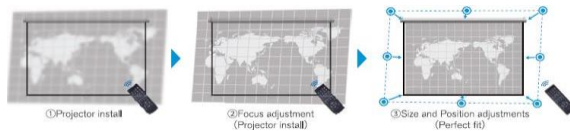

■ 具備電動對焦和Perfect Fit 功能

可快速調整投射後的四個角落，面對有曲線之白板方便矯正。

■ 區域網路控制功能 / E-mail主動警告機制 / 區域網路簡報

可利用RS-232C的傳輸透過網路來控制其他產品。

網路管理協定(SNMP)，當有錯誤或是故障發生可利用SMTP主動告訊息發給預設的E-mail信箱。

可同時連接50台電腦(包含主控主機)，隨時可做主機的影像投影或四分劃投影。利用區域網路可同時同一個畫面，傳送給12台投影機做同時同步投影。