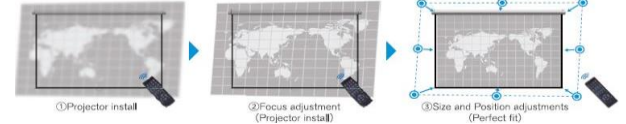

■ HDCR (高動態對比功能)

當一般投影機在明亮的房間中使用，顏色較深的圖像顯色較差，畫面變得不清。當使用此功能，在有室內照明或室外光源下的模糊圖像得以校正，即使在明亮的房間也會呈現清晰的圖像。

■ Image Optimizer 圖像優化功能

在燈泡使用時間上，不管多久皆可透過HDCR & Accentualizer來自動調整保持清晰的畫面。

■ 規格表

液晶板系統	0.59" TFT LCD x 3片(無機面板)	
解析度	WXGA 1280 x 800	
畫數	3,072,000畫素(1280x800x3)	
掃描密度	800條	
鏡頭	數位縮放1.35倍 / 電子調焦	
投影尺寸	60"~100"(建議尺寸)	
燈泡	250W	
亮度	3700 ANSI 流明	
對比	20,000:1	
喇叭	16W	
電源	AC100~120V/AC220~240V	
投影方式	前投、後投、懸掛、桌投皆可適用	
電腦相容性	VGA, SVGA, XGA, WXGA, SXGA, WXGA+, WXGA++, WSXGA+, UXGA, Full HD, MAC 16"	
視訊相容性	NTSC, NTSC4.43, PAL, SECAM, PAL-M, PAL-N PAL (60Hz) 576i@50, 576p@50, 720p@50/60, 1080i@50/60 1080p@50/60	
介面端子	影像輸入	Composite Video : RCA x 1 HDMI x 2 / MHL
	電腦訊號	輸入 類比RGB: D-sub 15pin mini jack x 2 輸出 類比RGB: via D-sub 15pin mini jack x 1
	音效訊號	輸入 1 x stereo mini jack, 1 x pair RCA (L/R), 1 x microphone 輸出 1 x stereo mini jack 3.5mm Mic x 1
	控制介面	RS232(9-pin Dsub) x 1、RJ-45 x 1
	USB	USB Type A x2(隨身碟或無線網路<選配>) USB Type B x1(USB display或滑鼠USB)
安全規格	UL/cUL, FCC Part 15, Class B, AS/NZS, CISPR22, class B, CE, RoHS, GOST-R	
尺寸 (W x H x D)	382mm x 141mm x 362mm	
重量	4.5kg	

※規格若有變更，恕不另行通知。商品顏色以實物為準，本型錄僅供參考※

MAXELL全球網址 <http://proj.maxell.co.jp/en/index.html>

■ 具備垂直水平梯修和Perfect Fit 功能

可快速調整投射後的四個角落，面對有曲線之白板方便矯正。

■ 無線網路功能(選配)

選配無線網路卡支援 IEEE802.11 / b.g/n. 可以無線連結提升簡報便利。

■ DICOM醫學影像仿真模式