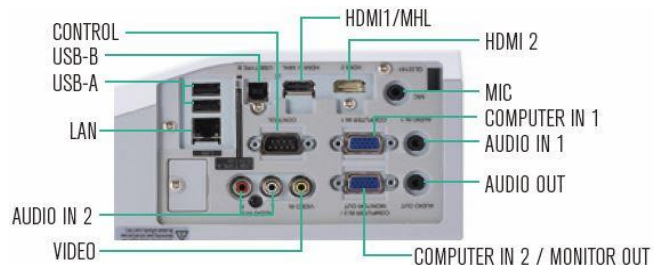

在此模式下，可清楚的觀看灰階的醫療影像，例如X光片，這讓醫療教學或醫療會議能更有效率地進行。

■ 多筆和多點同時操作互動 / 校準(自動定位)

■ 多項互動功能及各式互動軟體

1. 可連結電腦投影出來的畫面直接以互動筆做操作，並可將投影照片直接做繪圖或是存檔到文件裡，並可控制互動程式以及可直接透過投影出的網頁做網頁查詢等功能，也支援Windows8的互動軟體。

2. 有多項互動軟體

*繪圖應用，可在投影畫面上做修改刪除，寫字，繪圖甚至做圖片的記錄以及存檔，或轉成PDF檔案放置資料夾內。

*有各式的互動主題以及模板

*軟體部分搭配StarBoard互動白板的軟體應用程式。

■ 其他功能

- 區域網路控制功能 / E-mail主動警告機制 / 區域網路簡報
- 具ImageCare技術，具智能環保和節電模式功能
- 過熱自動斷電保護，雜訊抑制技術，可自行設定開機畫面

■ 介面端子圖

■ 投射距離表(16:10)

銀幕尺寸	從投影機的邊緣距離屏幕	從鏡蓋屏幕距離
60	12.8cm	40.9cm
70	19.8cm	47.9cm
80	26.8cm	54.9cm
90	33.8cm	61.9cm
100	40.8cm	68.8cm