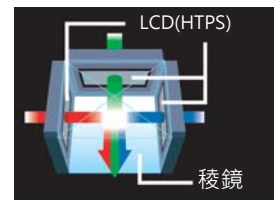

^{*3} 該時間為光源壽命時間，承保時間請依據各保固內容。

360°皆可投影

具備良好的安裝靈活性，可進行 360° 全方位投影，適用於各場所的創意表現，讓安裝空間不受限。

3LCD 高畫質色彩顯示

採用 3LCD 投影技術，具有更高的色彩亮度及柔和度，畫面色彩更飽滿、細節更豐富。採用無機械向模 3LCD 液晶板，具有極強的抗光性，增強亮度和對比度。

邊角校正^{*5}

可分別調整投射畫面的四角和四邊位置，即使在複雜的投影環境下，也能進行不規則畫面的輕鬆校正。

^{*5} MP-JX351E 僅垂直梯形修正。

計時器功能^{*7}

具備正計時與倒計時的計時器功能。適合簡報或課堂間的迷你測驗。透過此功能可以簡單地在畫面顯示時間 (或逾時提示)，讓工作、教學更加便利。且提示鈴音色柔和，不易讓觀眾分心。

^{*7} MP-JX351E 除外。

USB-A 供電

可透過 USB-A 端子對串流媒體設備 (例：電視盒、電腦棒) 等進行高達 2A 且穩定的 5V 供電。在進行串流媒體播放時，無需外接電源適配器。