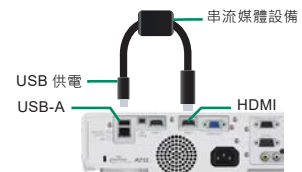

^{*5} MP-JX351E 僅垂直梯形修正。

計時器功能^{*7}

具備正計時與倒計時的計時器功能。適合簡報或課堂間的迷你測驗。透過此功能可以簡單地在畫面顯示時間 (或逾時提示)，讓工作、教學更加便利。且提示鈴音色柔和，不易讓觀眾分心。

^{*7} MP-JX351E 除外。

USB-A 供電

可透過 USB-A 端子對串流媒體設備 (例：電視盒、電腦棒) 等進行高達 2A 且穩定的 5V 供電。在進行串流媒體播放時，無需外接電源適配器。