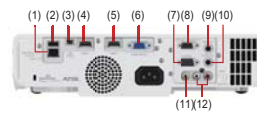

介面端子圖

MP-JU4001/MP-JW4001/MP-JW3501

1. LAN
2. USB-A
3. USB-B
4. HDMI 1
5. HDMI 2
6. COMPUTER IN1
7. CONTROL (RS-232C)
8. COMPUTER IN2 / MONITOR OUT
9. AUDIO IN 1
10. AUDIO OUT
11. VIDEO
12. AUDIO IN2

MP-JX351E