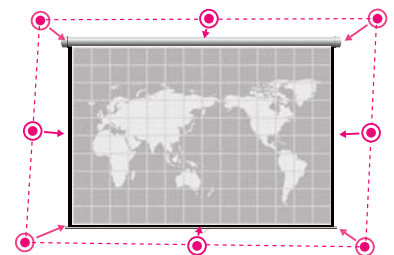

^{*3} 該時間為光源壽命時間，承保時間請依據各保固內容。

360°皆可投影

具備良好的安裝靈活性，可進行 360° 全方位投影，適用於各場所的創意表現，讓安裝空間不受限。

3LCD 高畫質色彩顯示

採用 3LCD 投影技術，具有更高的色彩亮度及柔和度，畫面色彩更飽滿、細節更豐富。採用無機械向模 3LCD 液晶板，具有極強的抗光性，增強亮度和對比度。

邊角校正^{*5}

可分別調整投射畫面的四角和四邊位置，即使在複雜的投影環境下，也能進行不規則畫面的輕鬆校正。