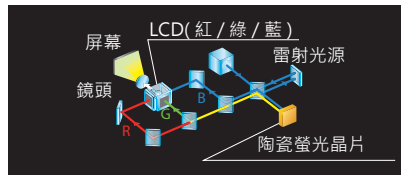

^{*3} 該時間為光源壽命時間，承保時間請依據各保固內容。

360°皆可投影

具備良好的安裝靈活性，可進行 360° 全方位投影，適用於各場所的創意表現，讓安裝空間不受限。

3LCD 高畫質色彩顯示

採用 3LCD 投影技術，具有更高的色彩亮度及柔和度，畫面色彩更飽滿、細節更豐富。採用無機械向模 3LCD 液晶板，具有極強的抗光性，增強亮度和對比度。

邊角校正^{*5}

可分別調整投射畫面的四角和四邊位置，即使在複雜的投影環境下，也能進行不規則畫面的輕鬆校正。