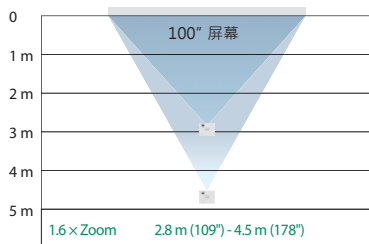

^{*4} 僅 MP-JU4001。

快速啟動

當設定於 "快速啟動" 待機模式時，開機僅需 1 秒^{*6}，即可開始投影演示。完美銜接會議或課程的快節奏。