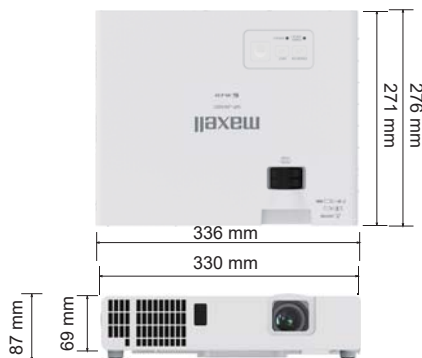

※ 規格若有變更，恕不另行通知，商品顏色以實物為準，本型錄僅供參考。

¹ WUXGA(60Hz) 僅支援 Reduced Blanking。

² 除了 1080P(24Hz)。

³ 有關安裝配件等詳情，請向經銷商洽詢。

投射距離

桌面安裝時

吊掛時

* 此為示意圖

MP-JU4001 16 : 10 screen

(1,920 × 1,200)

畫面尺寸 對角線	畫面尺寸		投射距離 (上圖 a)				畫面高度					
	H	V	a (min.)		a (max.)		b		c			
inch	m	inch	m	inch	m	inch	m	inch	cm	inch	cm	inch
60	1.3	51	0.8	32	1.6	65	2.7	105	70	28	10	4
80	1.7	68	1.1	42	2.2	87	3.6	142	94	37	14	5
100	2.2	85	1.3	53	2.8	109	4.5	178	117	46	17	7
120	2.6	102	1.6	64	3.3	132	5.4	214	141	55	21	8
150	3.2	127	2.0	79	4.2	165	6.8	268	176	69	26	10
200	4.3	170	2.7	106	5.6	221	9.1	358	234	92	35	14

MP-JW4001 / MP-JW3501 16 : 10 screen

(1,280 × 800)

畫面尺寸 對角線	畫面尺寸		投射距離 (上圖 a)				畫面高度					
	H	V	a (min.)		a (max.)		b		c			
inch	m	inch	m	inch	m	inch	m	inch	cm	inch	cm	inch
60	1.3	51	0.8	32	1.9	74	2.3	89	75	30	6	2
80	1.7	68	1.1	42	2.5	99	3.0	119	100	39	8	3
100	2.2	85	1.3	53	3.2	124	3.8	150	125	49	10	4
120	2.6	102	1.6	64	3.8	150	4.6	180	150	59	12	5
150	3.2	127	2.0	79	4.8	188	5.7	226	188	74	14	6
200	4.3	170	2.7	106	6.4	251	7.7	302	250	98	19	8

MP-JX351E 4 : 3 screen

(1,024 × 768)

畫面尺寸 對角線	畫面尺寸		投射距離 (上圖 a)				畫面高度					
	H	V	a (min.)		a (max.)		b		c			
inch	m	inch	m	inch	m	inch	m	inch	cm	inch	cm	inch
60	1.2	48	0.9	36	1.8	69	2.1	84	78	31	13	5
80	1.6	64	1.2	48	2.4	93	2.9	113	105	41	17	7
100	2.0	80	1.5	60	3.0	117	3.6	141	131	51	22	9
120	2.4	96	1.8	72	3.6	141	4.3	170	157	62	26	10
150	3.0	120	2.3	90	4.5	177	5.4	213	196	77	33	13
200	4.1	160	3.0	120	6.0	237	7.2	285	261	103	44	17

投影機尺寸

介面端子圖

MP-JU4001/MP-JW4001/MP-JW3501

1. LAN
2. USB-A
3. USB-B
4. HDMI 1
5. HDMI 2
6. COMPUTER IN1
7. CONTROL (RS-232C)
8. COMPUTER IN2 / MONITOR OUT
9. AUDIO IN 1
10. AUDIO OUT
11. VIDEO
12. AUDIO IN2

MP-JX351E

1. USB-A
2. USB-B
3. HDMI
4. COMPUTER IN
5. CONTROL (RS-232C)
6. AUDIO IN
7. AUDIO OUT

maxell

更多相關資訊請至：
maxell 全球網址 <https://proj.maxell.co.jp/en/>
台灣麥克賽爾 <http://www.maxell.com.tw>

September 2020

經銷商