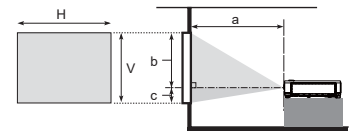

規格表

產品型號	MP-JU4001	MP-JW4001	MP-JW3501	MP-JX351E	
顯示系統	0.64" TFT LCD×3 片 16:10	0.59" TFT LCD×3 片 16:10		0.63" TFT LCD×3 片 4:3	
解析度	WUXGA 1,920×1,200	WXGA 1,280×800		XGA 1,024×768	
畫素	2,304,000 像素 ×3	1,024,000 像素 ×3		786,432 像素 ×3	
鏡頭	變焦 / 聚焦	1.6 倍手動變焦 / 手動聚焦			
	投射比	1.3-2.1:1			
光源	雷射				
投影尺寸	30" – 300"				
白色亮度 / 彩色亮度	4,000 lm		3,500 lm		
對比度	2,000,000 : 1 (動態模式)				
喇叭	16W × 1 (單聲道)		1W×1 (單聲道)		
掃描頻率	水平	15 ~ 106 kHz			
	垂直	24 ~ 120 Hz	50 ~ 120 Hz		
設備相容性	電腦	WUXGA¹ (max.)	Full HD (max.)		
	視頻	1080P (max.)	1080P² (max.)		
介面端子	COMPUTER IN 1	Mini D-sub 15 pin x 1			
	COMPUTER IN 2 / MONITOR OUT	Mini D-sub 15 pin x 1		-	
	VIDEO	RCA x 1			-
	HDMI IN	HDMI×2		HDMI×1	
	AUDIO IN	3.5mm (stereo) mini x 1 / RCA (L,R) x 1			3.5mm (stereo) mini x 1
	AUDIO OUT	3.5mm (stereo) mini x 1			
	CONTROL (RS-232C)	D-sub 9 pin x 1			
	LAN	RJ-45 x 1			-
	USB-A	USB type A x 1 (DC 5V 2.0A 供電、單機演示或無線網卡 (選購))		USB type A x 1 (DC 5V 2.0A 供電)	
	USB-B	USB type B x 1 (滑鼠控制)			
配件	遙控器 (AA 型號電池 ×2) / 電源線 / RGB 電纜線 / 鏡頭蓋 / 使用說明書 / 保證書				
電源	AC 100V – 120V / AC 220V – 240V (50 / 60Hz)				
耗電量	AC 100V – 120V:280W	AC 100V – 120V:270W	AC 100V – 120V:240W	AC 100V – 120V:230W	
	AC 220V – 240V:270W	AC 220V – 240V:260W	AC 220V – 240V:230W	AC 220V – 240V:220W	
待機耗電量	0.5W (節能模式)				
尺寸 (W × H × D)	336 mm × 87 mm × 276 mm (含突起部分)				
	330 mm × 69 mm × 271 mm (不含突起部分)				
重量	約 3.6kg	約 3.5kg		約 3.4kg	
選購件³	USB 無線網卡	USB-WL-5G			
	安裝配件	HAS-E100 (吊掛支架), HAS-104S (較低天花板適用的薄型吊掛架), HAS-204L (較低天花板適用的吊掛架), HAS-304H (較高天花板適用的吊掛架)			

※ 規格若有變更，恕不另行通知，商品顏色以實物為準，本型錄僅供參考。

¹ WUXGA(60Hz) 僅支援 Reduced Blanking。

² 除了 1080P(24Hz)。

³ 有關安裝配件等詳情，請向經銷商洽詢。

投射距離

桌面安裝時

吊掛時