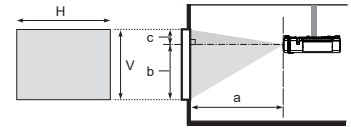

* 此為示意圖

MP-JU4001 16 : 10 screen

(1,920 × 1,200)

畫面尺寸 對角線	畫面尺寸		投射距離 (上圖 a)				畫面高度					
	H	V	a (min.)		a (max.)		b		c			
inch	m	inch	m	inch	m	inch	m	inch	cm	inch	cm	inch
60	1.3	51	0.8	32	1.6	65	2.7	105	70	28	10	4
80	1.7	68	1.1	42	2.2	87	3.6	142	94	37	14	5
100	2.2	85	1.3	53	2.8	109	4.5	178	117	46	17	7
120	2.6	102	1.6	64	3.3	132	5.4	214	141	55	21	8
150	3.2	127	2.0	79	4.2	165	6.8	268	176	69	26	10
200	4.3	170	2.7	106	5.6	221	9.1	358	234	92	35	14

MP-JW4001 / MP-JW3501 16 : 10 screen

(1,280 × 800)

畫面尺寸 對角線	畫面尺寸		投射距離 (上圖 a)				畫面高度					
	H	V	a (min.)		a (max.)		b		c			
inch	m	inch	m	inch	m	inch	m	inch	cm	inch	cm	inch
60	1.3	51	0.8	32	1.9	74	2.3	89	75	30	6	2
80	1.7	68	1.1	42	2.5	99	3.0	119	100	39	8	3
100	2.2	85	1.3	53	3.2	124	3.8	150	125	49	10	4
120	2.6	102	1.6	64	3.8	150	4.6	180	150	59	12	5
150	3.2	127	2.0	79	4.8	188	5.7	226	188	74	14	6
200	4.3	170	2.7	106	6.4	251	7.7	302	250	98	19	8

MP-JX351E 4 : 3 screen

(1,024 × 768)

畫面尺寸 對角線	畫面尺寸		投射距離 (上圖 a)				畫面高度					
	H	V	a (min.)		a (max.)		b		c			
inch	m	inch	m	inch	m	inch	m	inch	cm	inch	cm	inch
60	1.2	48	0.9	36	1.8	69	2.1	84	78	31	13	5
80	1.6	64	1.2	48	2.4	93	2.9	113	105	41	17	7
100	2.0	80	1.5	60	3.0	117	3.6	141	131	51	22	9
120	2.4	96	1.8	72	3.6	141	4.3	170	157	62	26	10
150	3.0	120	2.3	90	4.5	177	5.4	213	196	77	33	13
200	4.1	160	3.0	120	6.0	237	7.2	285	261	103	44	17