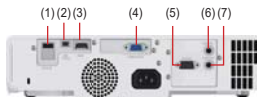

投影機尺寸

介面端子圖

MP-JU4001/MP-JW4001/MP-JW3501

- LAN
- USB-A
- USB-B
- HDMI 1
- HDMI 2
- COMPUTER IN1
- CONTROL (RS-232C)
- COMPUTER IN2 / MONITOR OUT
- AUDIO IN 1
- AUDIO OUT
- VIDEO
- AUDIO IN2

MP-JX351E

- USB-A
- USB-B
- HDMI
- COMPUTER IN
- CONTROL (RS-232C)
- AUDIO IN
- AUDIO OUT