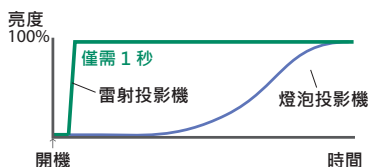

1.6 倍變焦鏡頭^{*4}

部分機型具有功能強大的 1.6 倍變焦鏡頭，投影機能在更大範圍內進行安裝。

^{*4} 僅 MP-JU4001。

快速啟動

當設定於 "快速啟動" 待機模式時，開機僅需 1 秒^{*6}，即可開始投影演示。完美銜接會議或課程的快節奏。

^{*6} 輸入信號的穩定度可能會影響開機時間。

無馬達雷射光源設計

麥克賽爾研發的無機械馬達陶瓷螢光晶片，克服了傳統螢光輪會在高溫下損失亮度的缺陷，配合麥克賽爾雷射光學及冷卻系統的精良設計，讓這款新品輕巧便利、操作安靜，且光源壽命長達 20,000 小時 (標準模式)^{*3}。

^{*3} 該時間為光源壽命時間，承保時間請依據各保固內容。

360°皆可投影

具備良好的安裝靈活性，可進行 360° 全方位投影，適用於各場所的創意表現，讓安裝空間不受限。

3LCD 高畫質色彩顯示

採用 3LCD 投影技術，具有更高的色彩亮度及柔和度，畫面色彩更飽滿、細節更豐富。採用無機械向模 3LCD 液晶板，具有極強的抗光性，增強亮度和對比度。

邊角校正^{*5}

可分別調整投射畫面的四角和四邊位置，即使在複雜的投影環境下，也能進行不規則畫面的輕鬆校正。